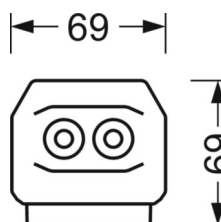

Механика

цвет корпуса	белый стандартный для электротехники RAL 9016
размеры (LxWxH/ДxН)	1531mm x 55mm x 37mm
вес (нетто)	1.65kg
Вид монтажа	сборка трековых систем, световая структура

DEEP-LINK

<https://www.regiolum.de/ru/article/19532004100>

Ссылка	LED 8000lm 830
ηLB	100 %
Φ ↓/↑	98 % / 2 %
UGR поп./вдоль	20.4 / 21.0

размеры

L	1531 mm	Длина
B	55 mm	Ширина
H	37 mm	Высота