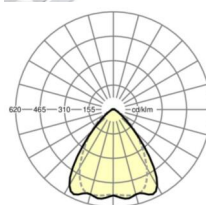

Механика

цвет корпуса	белый стандартный для электротехники RAL 9016
размеры (LxWxH/ДxН)	1531mm x 55mm x 37mm
вес (нетто)	1.65kg
Вид монтажа	сборка трековых систем, световая структура

DEEP-LINK

<https://www.regiolum.de/ru/article/19532004100>

Ссылка	LED 8000lm 830
ηLB	100 %
Φ ↓/↑	98 % / 2 %
UGR поп./вдоль	20.4 / 21.0

размеры

L	1531 mm	Длина
B	55 mm	Ширина
H	37 mm	Высота